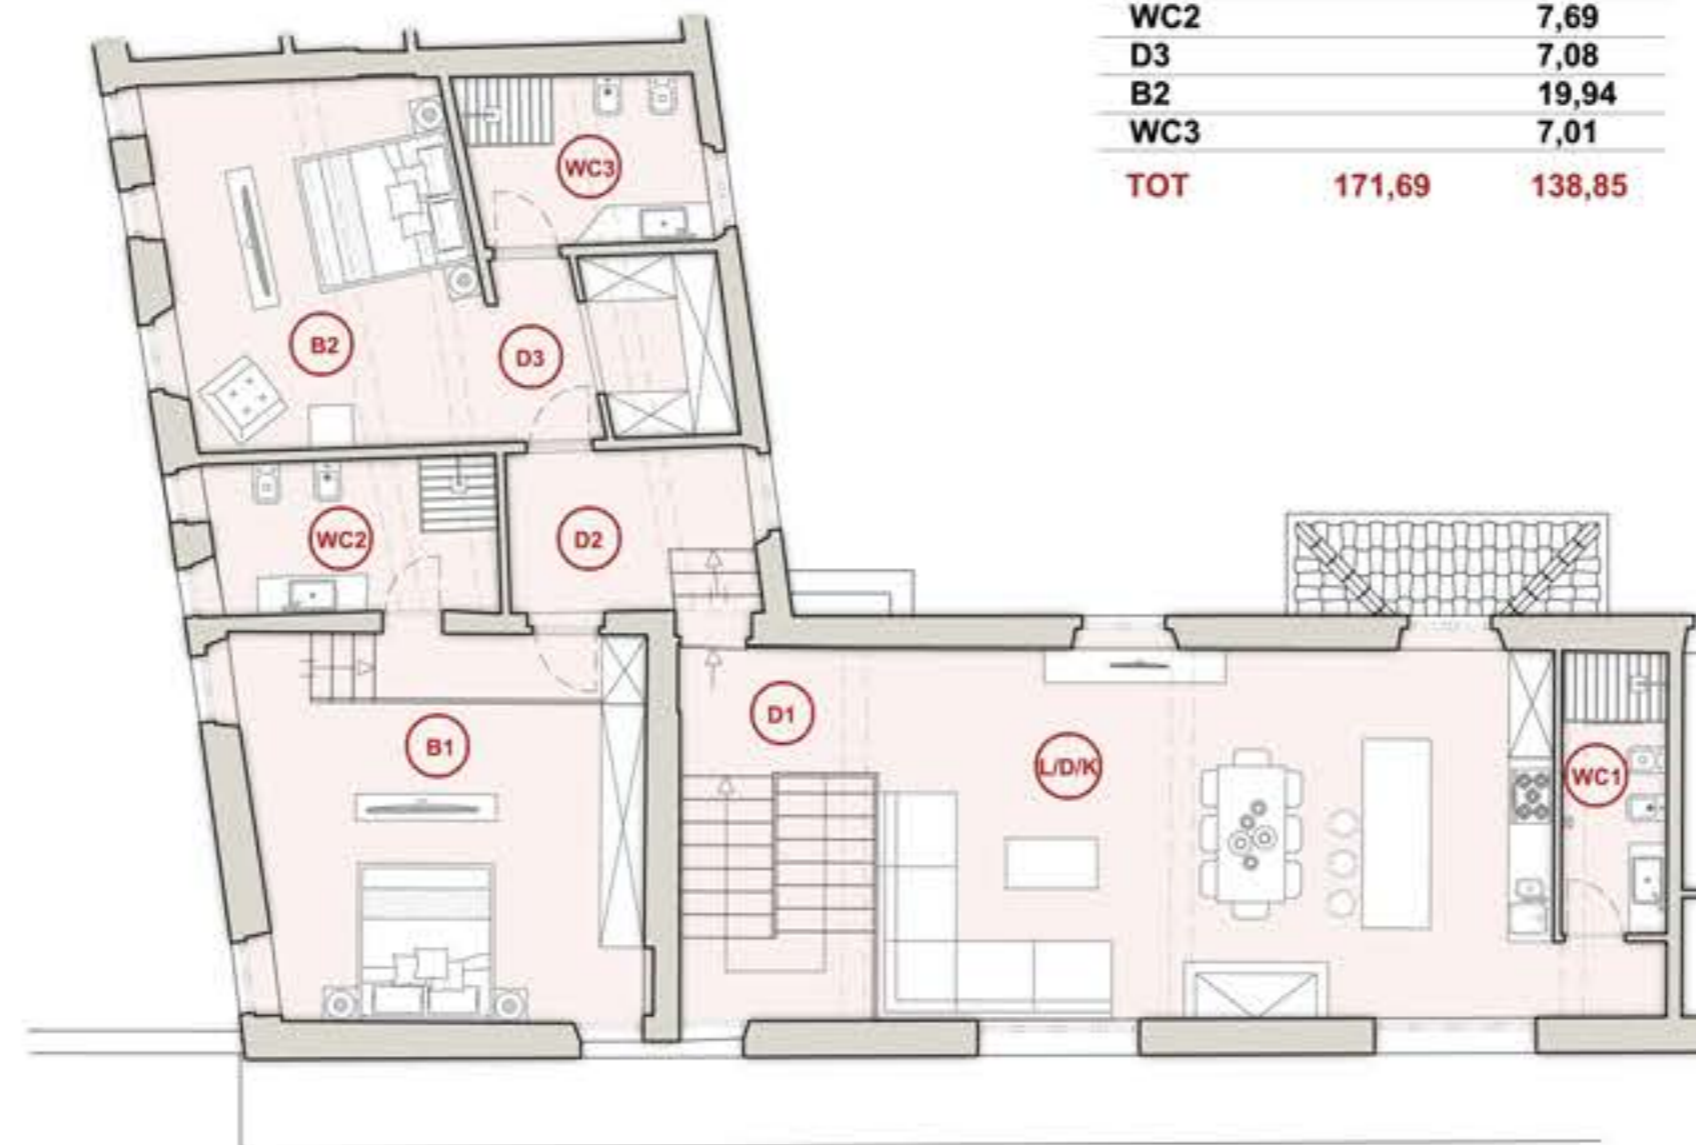

# GRAN SINISCALCO DEL REGNO DI NAPOLI

VILLA CAPPONI

ROOM	SUL	SN
L/D/K		45,25
WC1		5,23
D1		13,06
D2		7,05
B1		26,54
WC2		7,69
D3		7,08
B2		19,94
WC3		7,01
<b>TOT</b>	<b>171,69</b>	<b>138,85</b>

**MEZZANINE**