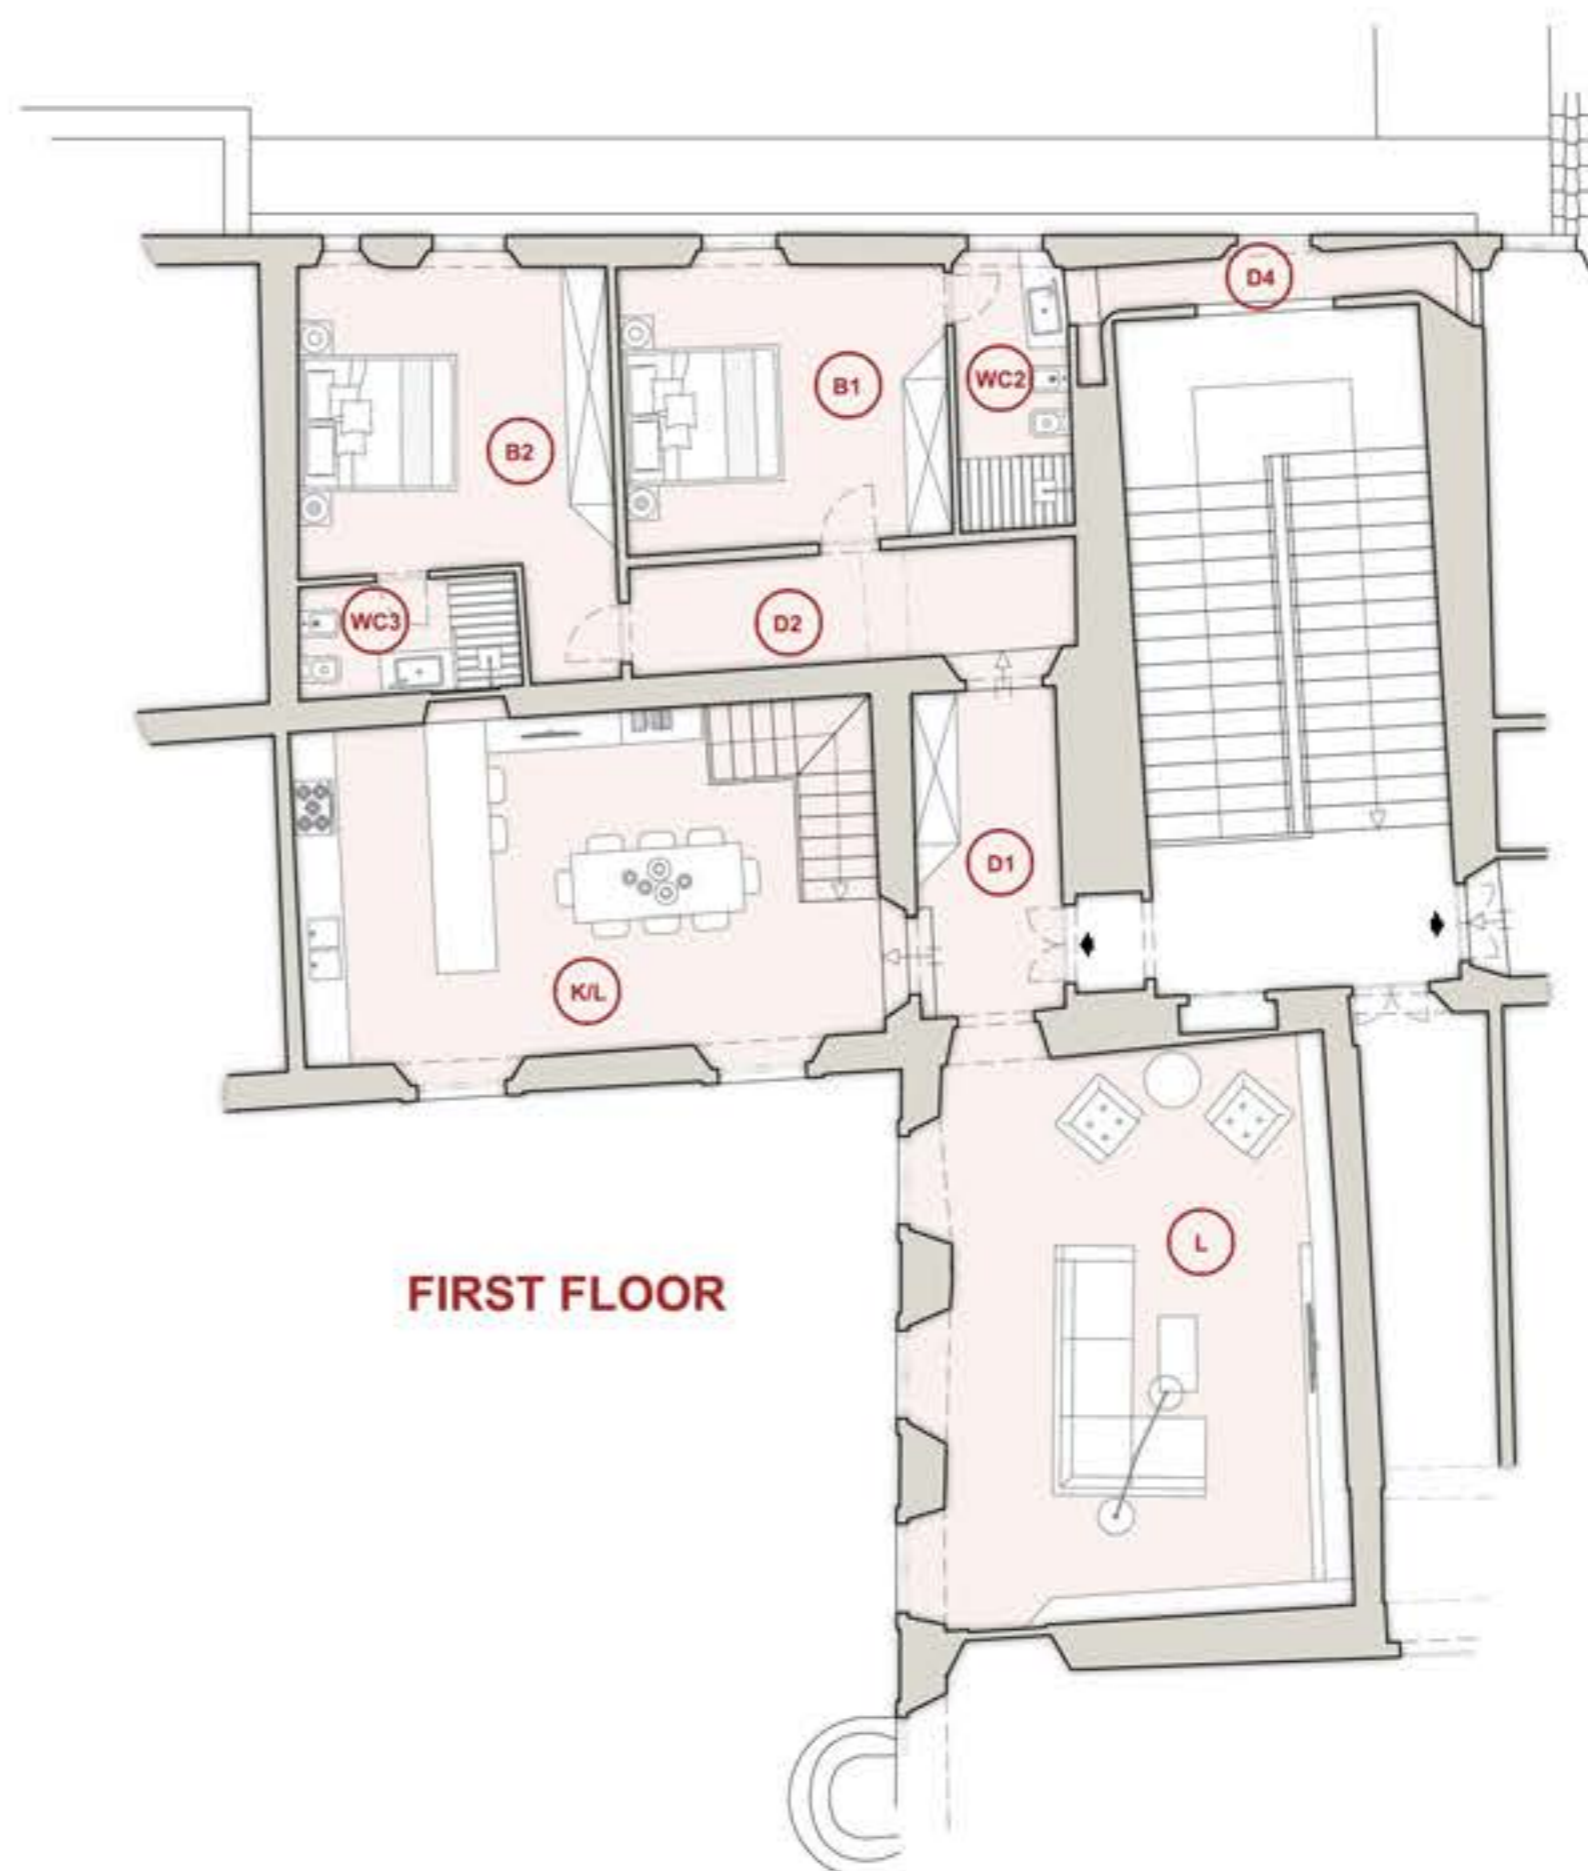

## MEZZANINE

ROOM	SUL	SN
L		42,02
K/L		35,26
D1		8,18
WC1		7,92
D3		6,85
D2		8,55
B1		16,27
WC2		5,49
B2		18,95
WC3		4,37
D4		3,92
TOT	199,18	157,78

## FIRST FLOOR