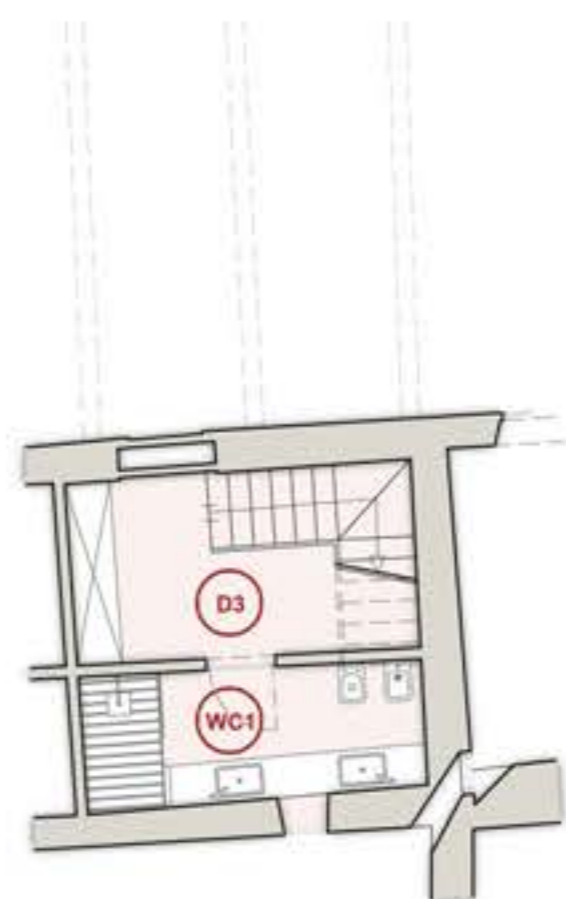

## MEZZANINE

ROOM	SUL	SN
L		42,02
K/L		35,26
D1		8,18
WC1		7,92
D3		6,85
D2		8,55
B1		16,27
WC2		5,49
B2		18,95
WC3		4,37
D4		3,92
TOT	199,18	157,78

## FIRST FLOOR