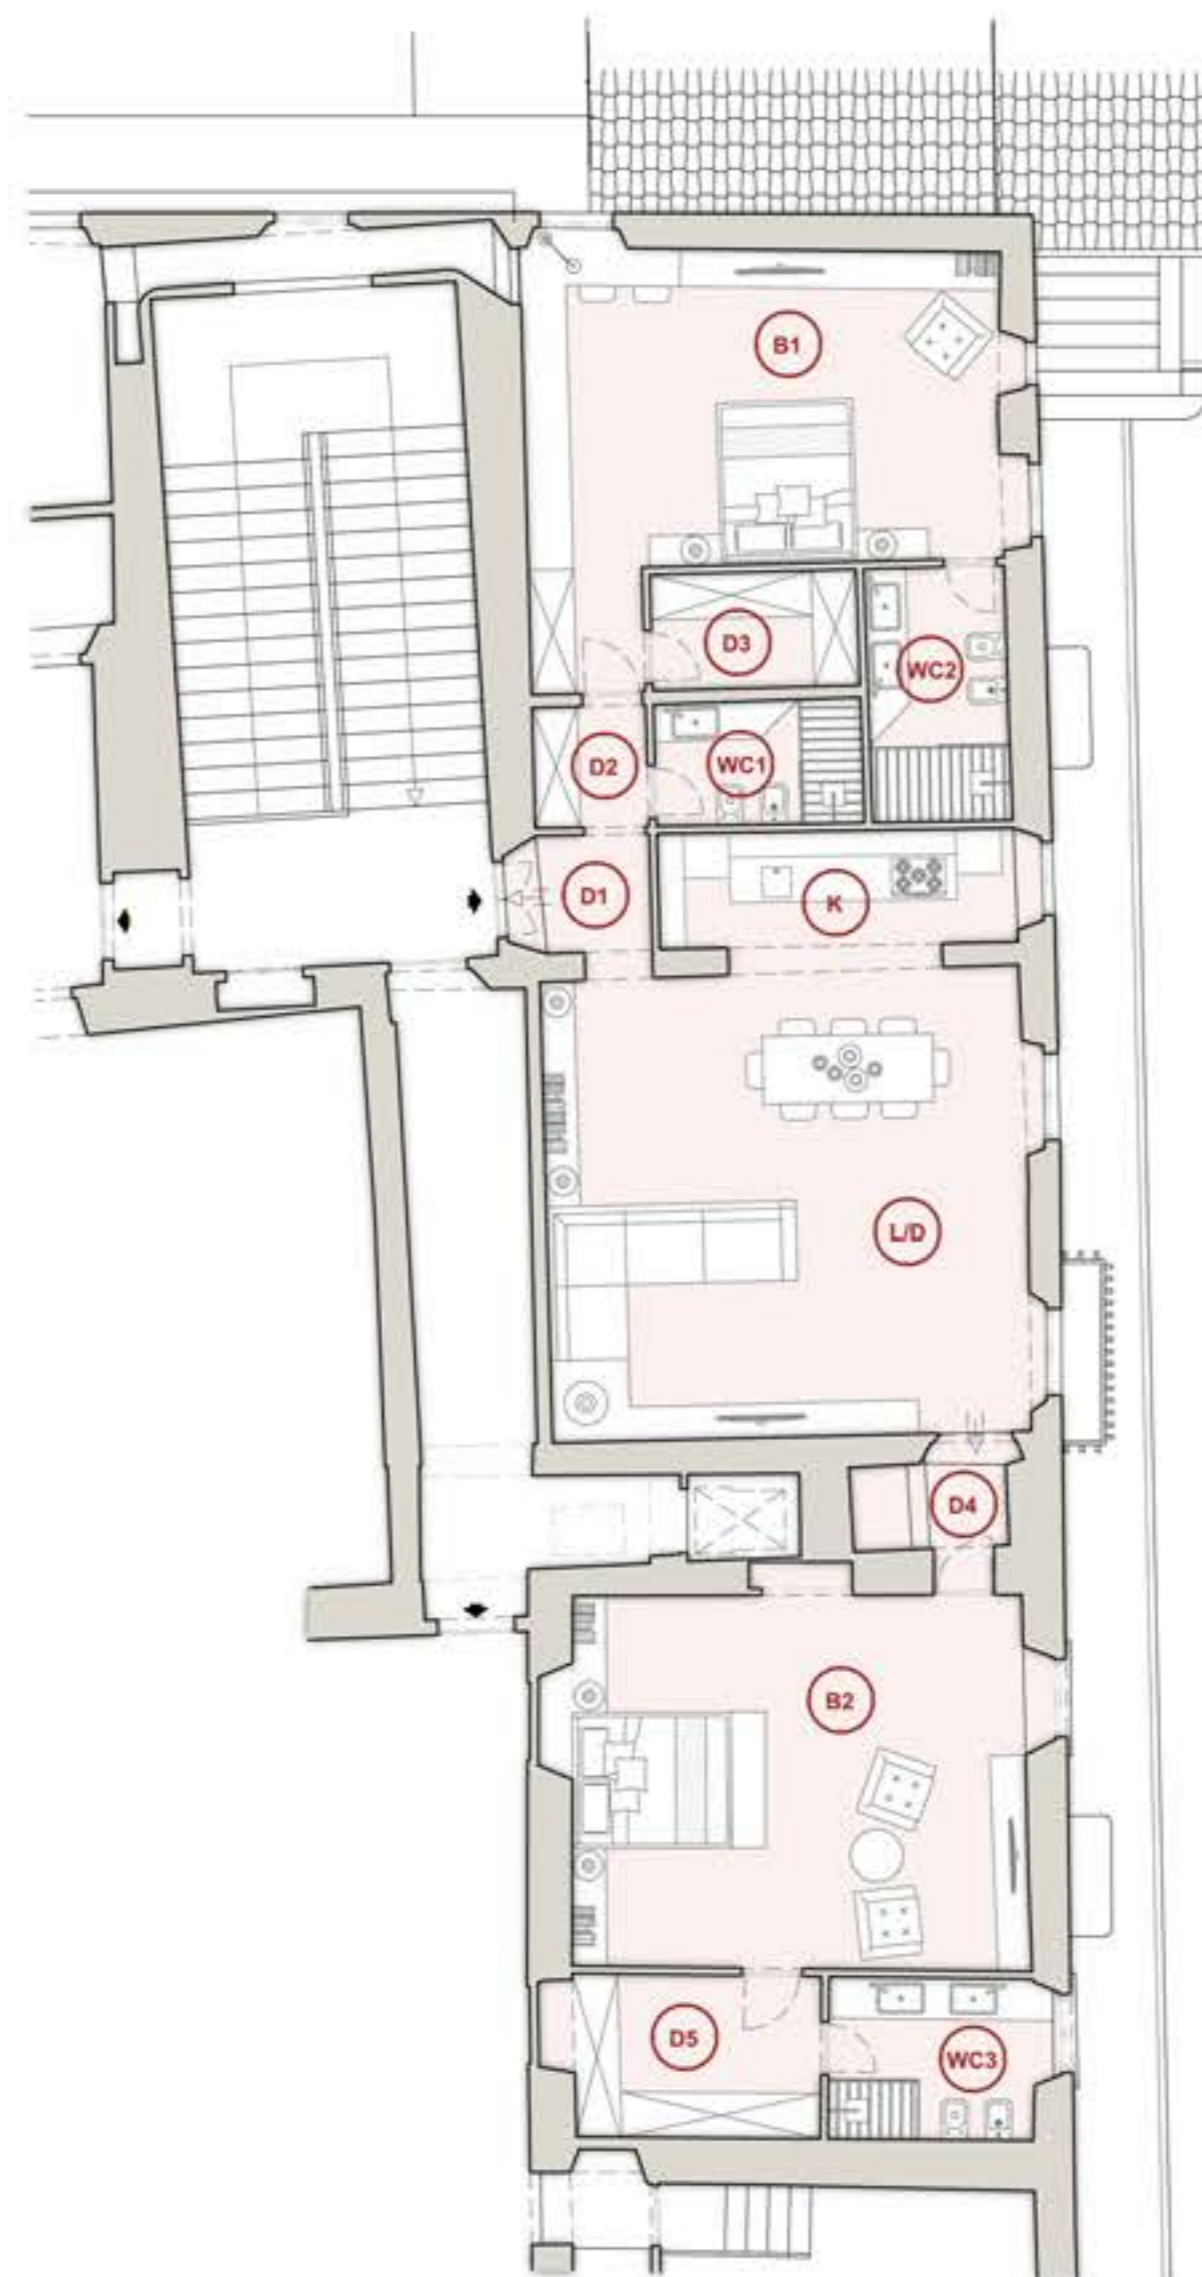

JACOPO CHIAVISTELLI

VILLA CAPPONI

ROOM	SUL	SN
D1		2,90
L/D/K		47,74
D2		2,41
WC1		4,50
D3		4,20
B1		29,74
WC2		6,26
D4		2,66
B2		30,92
WC3		6,15
D5		7,57
TOT	172,12	145,05

FIRST FLOOR