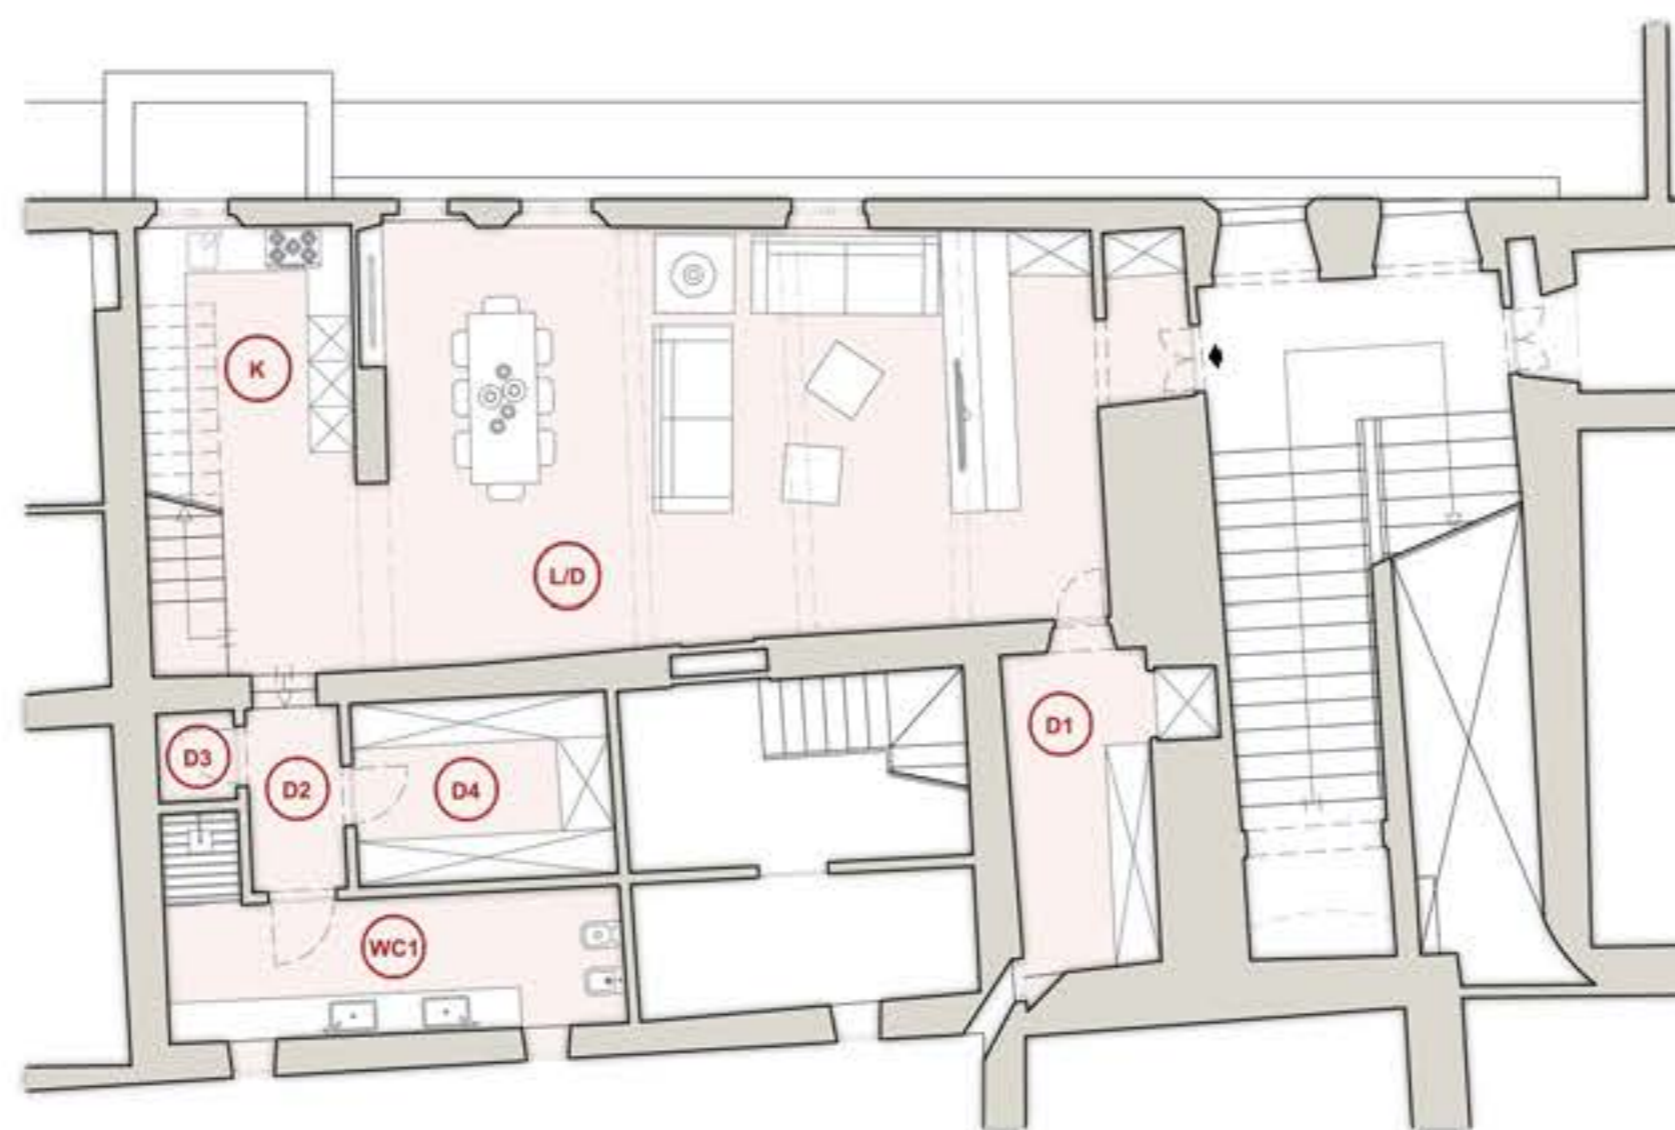

GONFALONIERE DI GIUSTIZIA

VILLA CAPPONI

ROOM	SUL	SN
L/D/K		72,58
D1		9,06
D2		3,03
D3		1,21
D4		8,28
WC1		12,25
D5		13,35
WC2		7,50
B1		19,58
WC3		6,08
B2		29,26
TOT	230,95	182,18

MEZZANINE

FIRST FLOOR